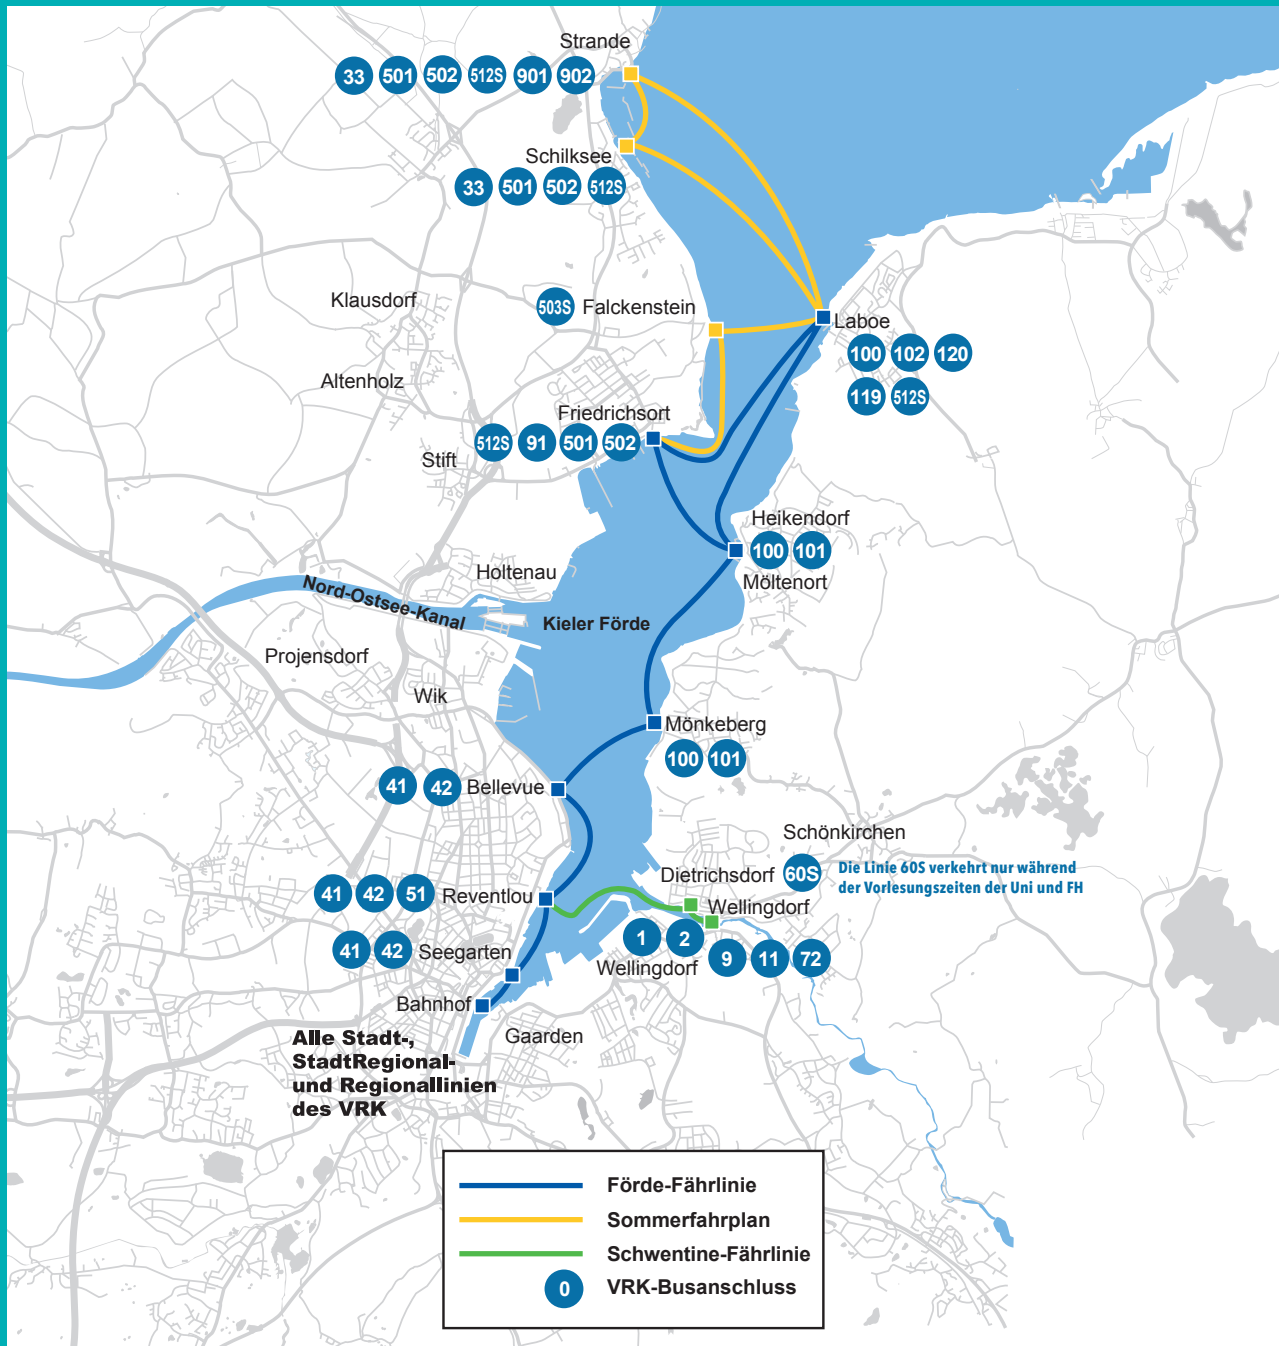

Gültig vom 8. Mai bis 3. September 2017

Förde-Fährlinie Linie F1 Kiel – Laboe – Strande– Kiel

Sommer 2017

Schlepp- und Fähr-
gesellschaft Kiel mbH – SFK

NAH.SH
Der Nahverkehr

Förde-Fährlinie Kiel – Laboe – Strande– Kiel