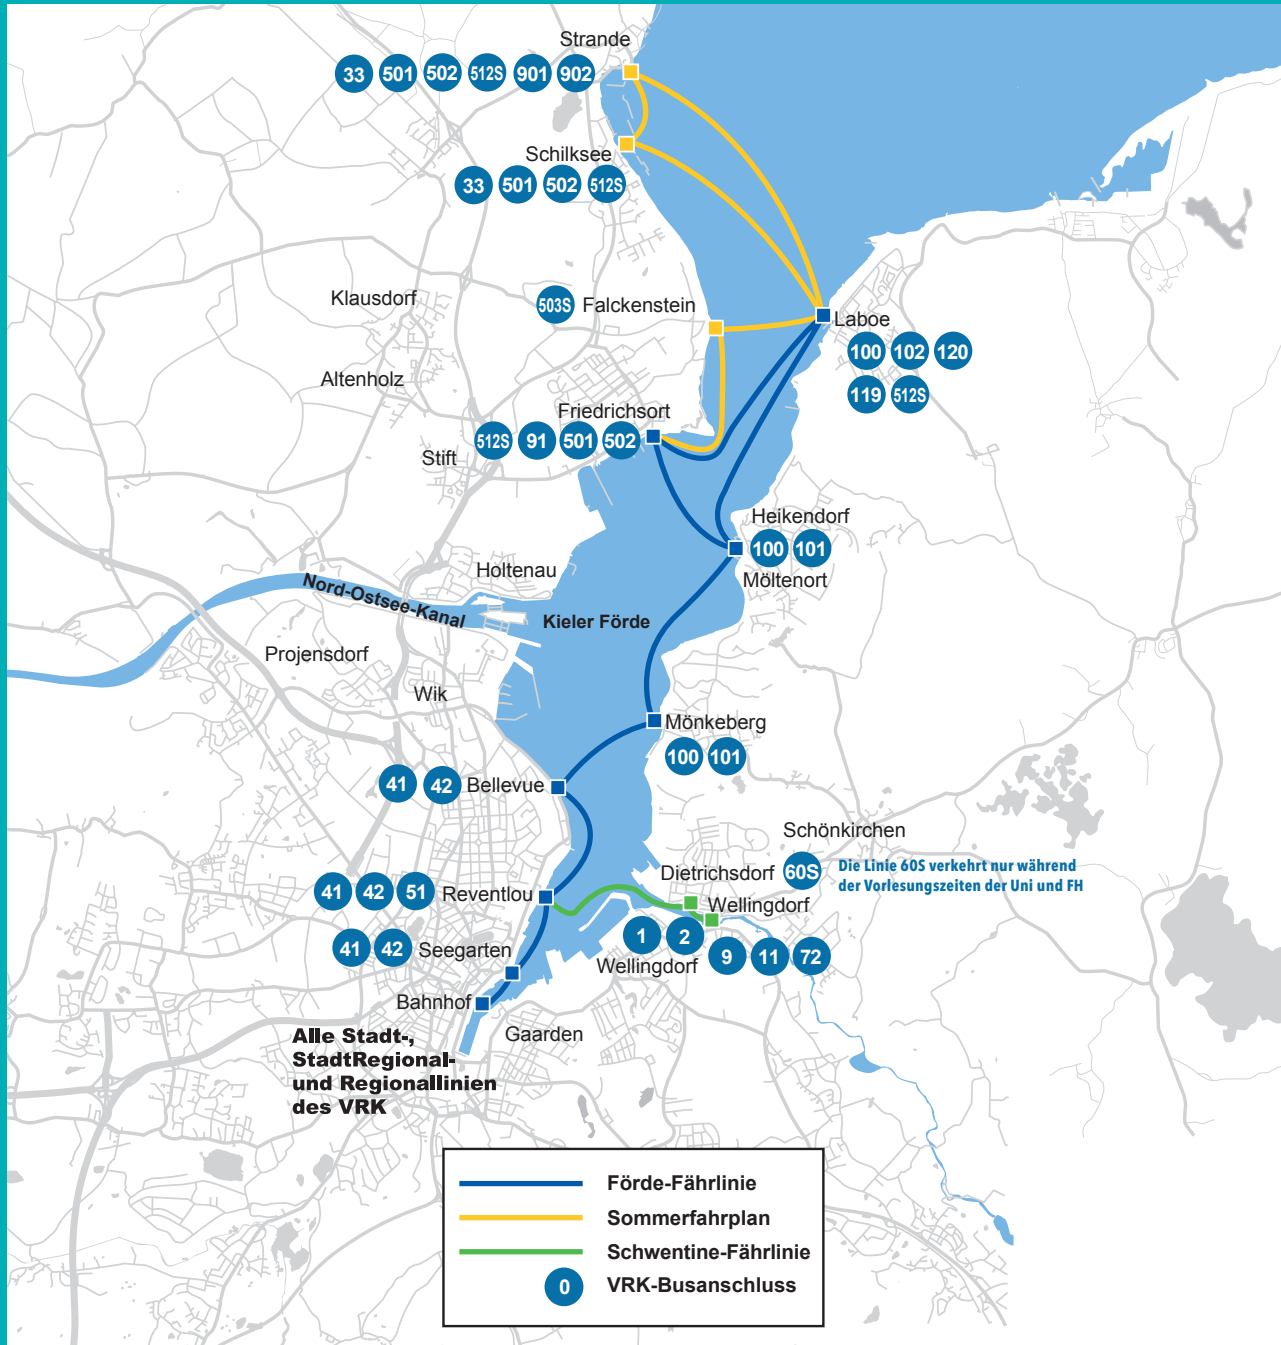

Gültig vom 8. Mai bis 3. September 2017

Förde-Fährlinie Linie F1 Kiel – Laboe – Strande– Kiel

Sommer 2017

Schlepp- und Fährgesellschaft Kiel mbH – SFK

NAH.SH
Der Nahverkehr

Förde-Fährlinie Kiel – Laboe – Strande– Kiel