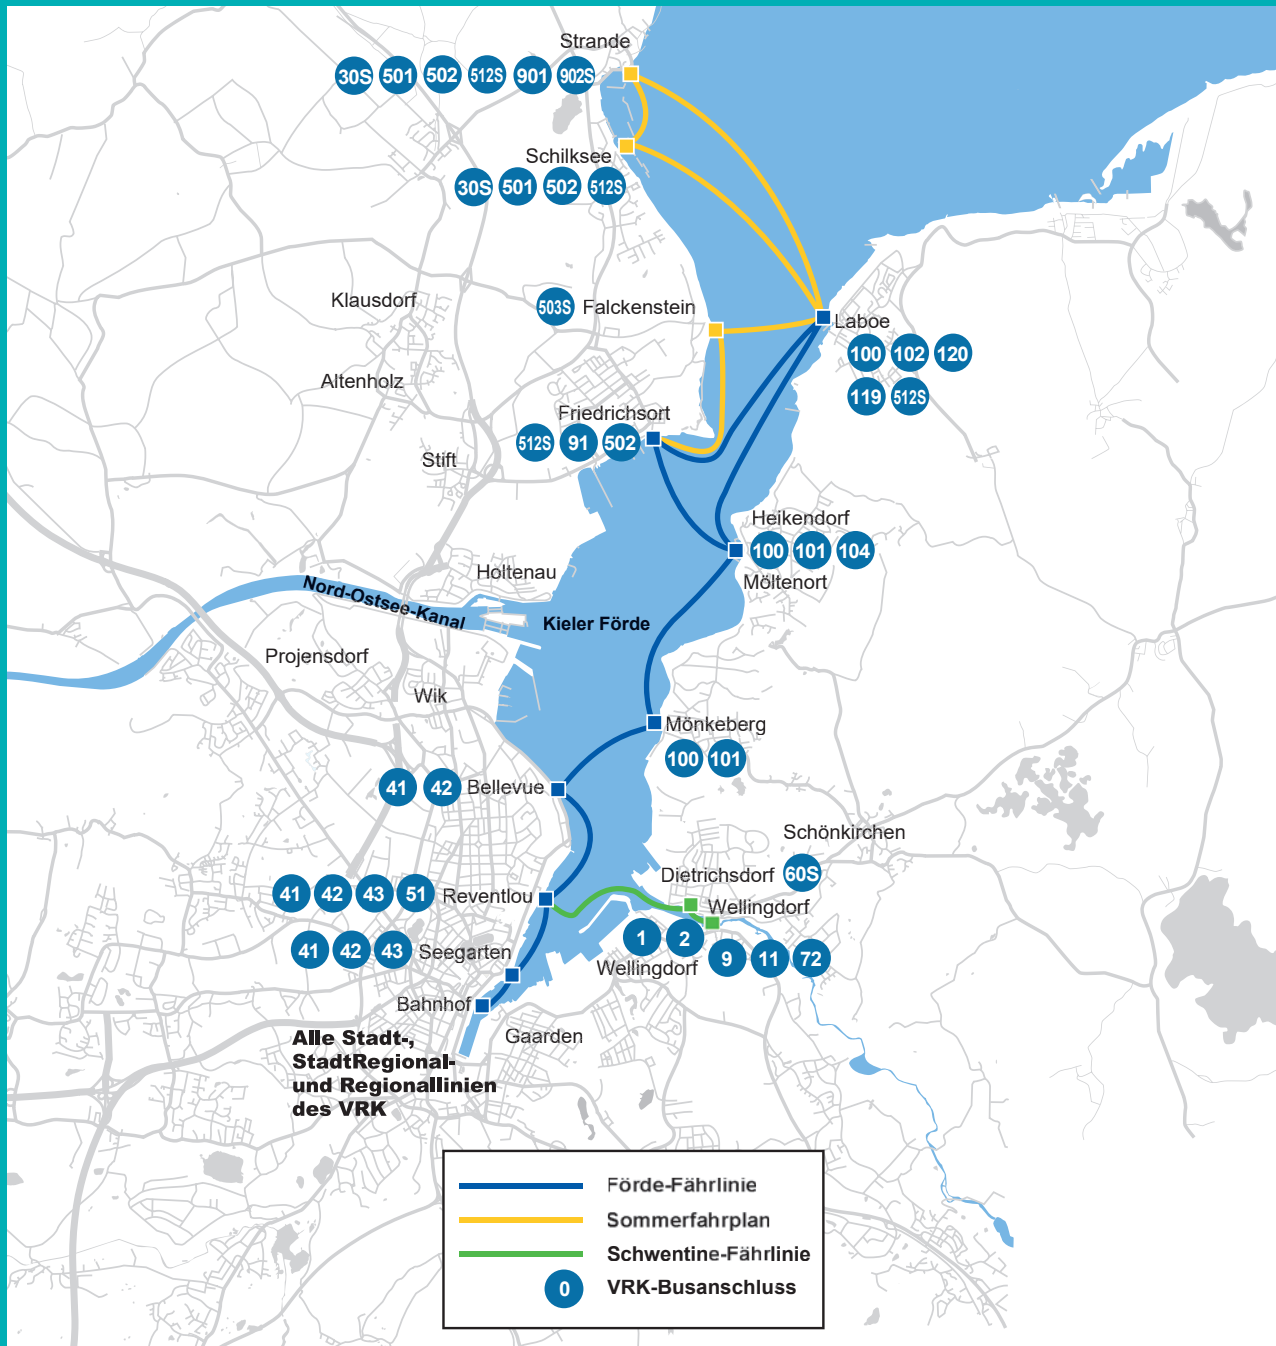

Gültig vom 25. Mai bis 6. September 2020

Förde-Fährlinie Linie F1 Kiel – Laboe – Strande– Kiel

Sommer 2020

Schlepp- und Fährgesellschaft Kiel mbH – SFK

NAH.SH
Der Nahverkehr

Förde-Fährlinie Kiel – Laboe – Strande– Kiel